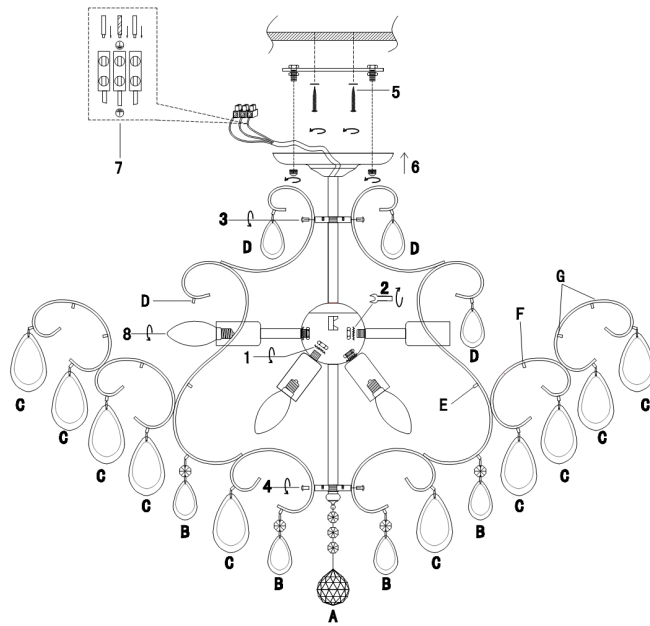

# INSTRUCTION

**Model: FR2302-CL-09-WG**

**Chandelier**

<b>A</b>	<b>B</b>	<b>C</b>	<b>D</b>	<b>E</b>	<b>F</b>	<b>G</b>
1pcs	24pcs	60pcs	24pcs	12pcs	12pcs	24pcs

**9 x E14 (40W)**

FREYA-LIGHT.COM