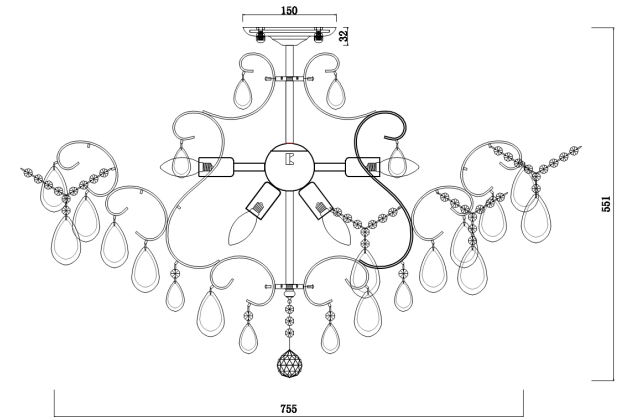

# INSTRUCTION

**Model: FR2302-CL-09-WG**

**Chandelier**

<b>A</b>	<b>B</b>	<b>C</b>	<b>D</b>	<b>E</b>	<b>F</b>	<b>G</b>
1pcs	24pcs	60pcs	24pcs	12pcs	12pcs	24pcs

**9 x E14 (40W)**

FREYA-LIGHT.COM