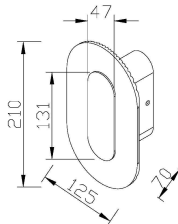

MAYTONI

MOD355WL-L6BS3K

Настенный светильник (бра)

Modern

Входящее напряжение	AC 220-240 V
Источник света	10 W
Световой поток	400 lm
Цветовая температура	3 000 K
Индекс цветопередачи	>80
Угол рассеивания	125°
Размер(мм)	W125*L70*H210
Цвет	Латунь
Материал	Металл

IP 20
Комплектация: Инструкция, Перчатка, Дюбель с саморезом, Шестигранник, Монтажный набор для люстр, Монтажный набор

Изготовитель: "Майтони ГМБХ", Германия 48161, Мюнстер, Фельдстиге 98

Разработано в Германии
Сделано в Китае