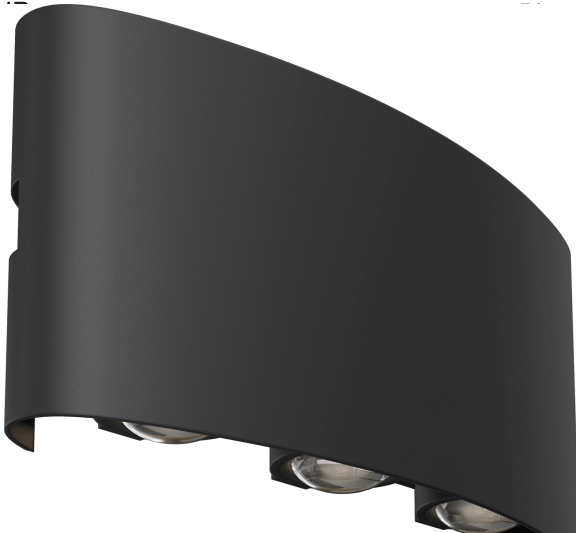

Wall Lamp / Бра

Collection Outdoor / Коллекция Outdoor

## Characteristics / Характеристики:

Input voltage / Входящее напряжение:	AC 100-240V
Light Source / Источник света:	6W
Luminous flux / Световой поток:	594 lm
CCT / Цветовая температура:	3 000 K
RA / Индекс цветопередачи:	>80
Beam angle / Угол рассеивания:	52°
Dimensions / Размер:	W80*L42*H165 mm
Material / Материал:	Metal / Металл
Color / Цвет:	Black / Черный