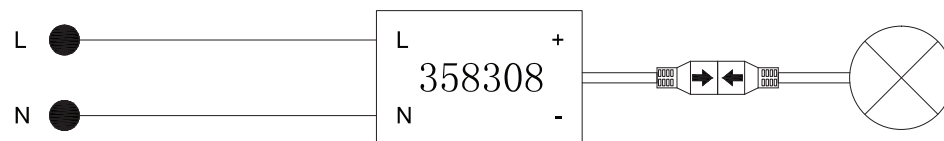

ДРАЙВЕР ДИММИРУЕМЫЙ Арт. 358309

220-240В 50/60Hz

ТЕХНИЧЕСКИЕ ХАРАКТЕРИСТИКИ

Артикул	Выходное напряжение	Входное напряжение	Мощность	Частота питающей сети	IP	Цвет	Размер
358308	52 - 87 В	85 - 265 В	20 Вт	50/60 Гц	20	белый/ оранжевый	87*39 мм
358309	45 - 84 В	220 - 240 В	15 - 24 Вт	50/60 Гц	20	белый	45*115 мм