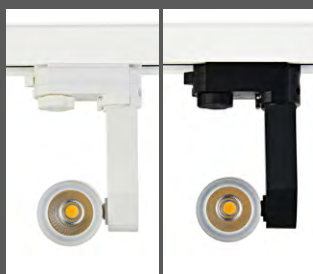

СВЕТОДИОДНЫЕ
ТРЕКОВЫЕ
СВЕТИЛЬНИКИ
DONOLUX®

Donolux®

DL18761/01 Track W 5W
Белый
DL18761/01 Track B 5W
Черный

Источник света - LED COB
Напряжение: AC 180-240В
Потребляемая мощность: 5Вт 260мА
Цветовая температура: 3000К
Световой поток: 500Lm
Индекс цветопередачи: Ra>80
Угол рассеивания: 20°
Степень защиты: IP20
Угол поворота: 170°/350°
Габариты: H135xD50xW75
Источник питания в комплекте

\$21

DL18761/01 Track W 7W
Белый
DL18761/01 Track B 7W
Черный

Источник света - LED COB
Напряжение: AC 180-240В
Потребляемая мощность: 7 Вт 260мА
Цветовая температура: 3000К
Световой поток: 700Lm
Индекс цветопередачи: Ra>80
Угол рассеивания: 20°
Степень защиты: IP20
Угол поворота: 170°/350°
Габариты: H135xD50xW75
Источник питания в комплекте

\$22

DL18761/01 Track W 12W
Белый
DL18761/01 Track B 12W
Черный

Источник света - LED COB
Напряжение: AC 180-240В
Потребляемая мощность: 12Вт 260мА
Цветовая температура: 3000К
Световой поток: 1200Lm
Индекс цветопередачи: Ra>80
Угол рассеивания: 20°
Степень защиты: IP20
Угол поворота: 170°/350°
Габариты: H140xD70xW95
Источник питания в комплекте

\$30

DL18761/01 Track W 30W
Белый
DL18761/01 Track B 30W
Черный

Источник света - LED COB
Напряжение: AC 180-240В
Потребляемая мощность: 30Вт 260мА
Цветовая температура: 3000К
Световой поток: 3000Lm
Индекс цветопередачи: Ra>80
Угол рассеивания: 20°
Степень защиты: IP20
Угол поворота: 170°/350°
Габариты: H185xD85xW115
Источник питания в комплекте