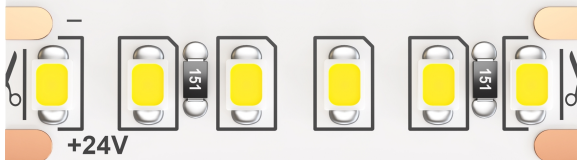

LED Strip Light / Светодиодная лента

Collection Светодиодная лента / Коллекция Светодиодная лента

Characteristics / Характеристики:

Input voltage / Входящее напряжение:	DC 24V
Light Source / Источник света:	20W
Luminous flux / Световой поток:	500 lm
CCT / Цветовая температура:	4 000 K
RA / Индекс цветопередачи:	>80
Beam angle / Угол рассеивания:	120°
Dimensions / Размер:	W10*L5 000*H1 mm
Material / Материал:	/
Color / Цвет:	White / Белый
IP:	65