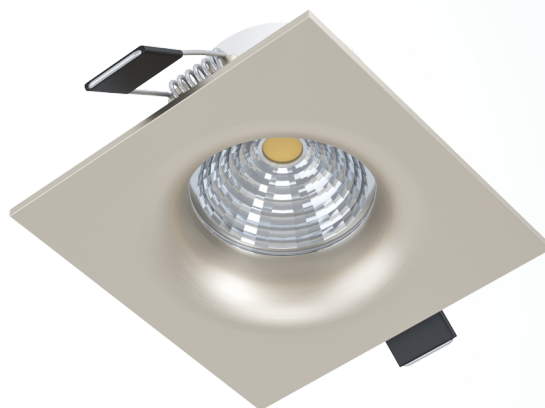

### Общая информация

Material number	98474
Type	встраиваемый светильник
Product segment	Indoor
Theme	sonstige / nicht zuordenbar

### Размеры

Article Height (in mm)	42
Article Width (in mm)	88
Article Length (in mm)	88
Installation Depth (in mm)	50
Cutout (in mm)	68

### Материал & Цвет

Enclosure Material	алюминий
Enclosure Colour	никель матовый
Glass/Shade Material	стекло
Glass/Shade Color	прозрачный