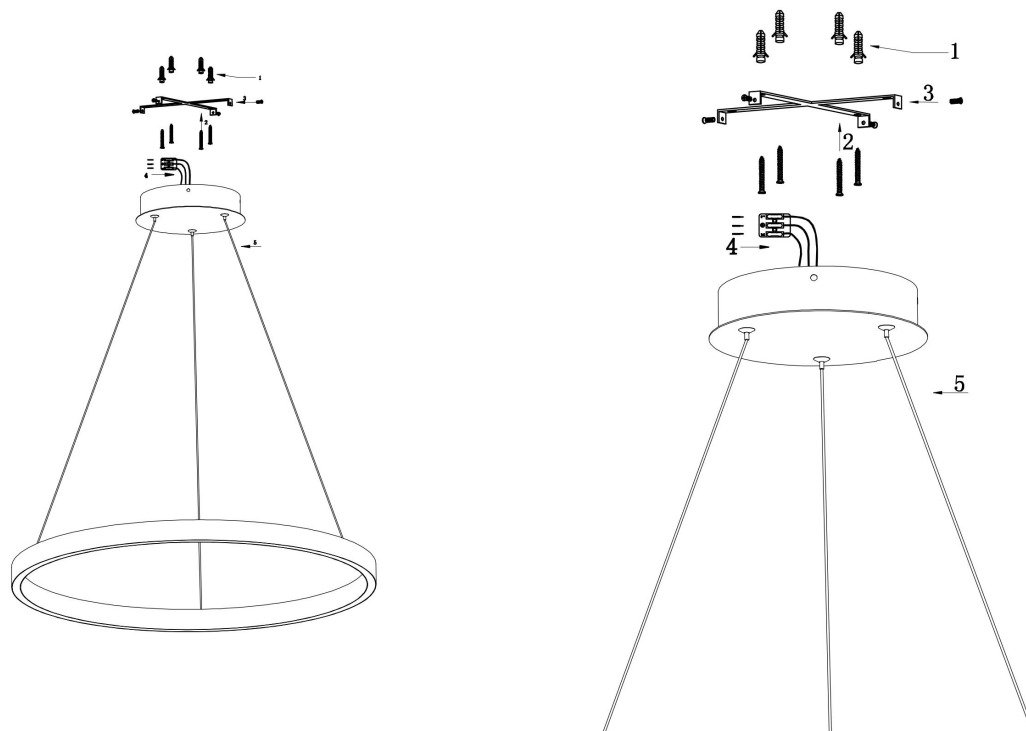

由 Autodesk 教育版产品制作

由 Autodesk 教育版产品制作

由 Autodesk 教育版产品制作

由 Autodesk 教育版产品制作

MAX 25W
1 200 Lumen

Model: MOD058PL-L22BS3K

Collection: Modern

Series: Rim