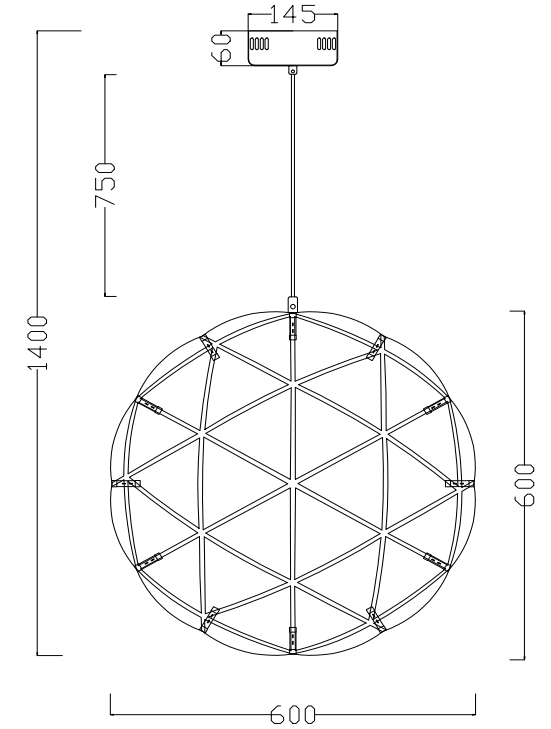

# Instruction

FR5099PL-L45CH

MAX 52W  
3300 Lumen

Model: FR5099PL-L45CH  
Collection: Modern  
Series: Amber

Pendant Lamps