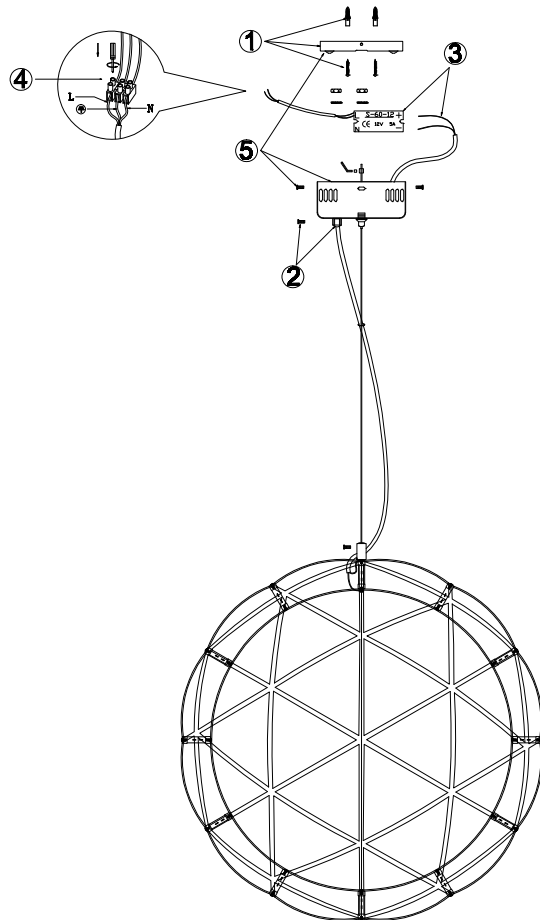

# Instruction

FR5099PL-L45CH

MAX 52W  
3300 Lumen

Model: FR5099PL-L45CH  
Collection: Modern  
Series: Amber

Pendant Lamps