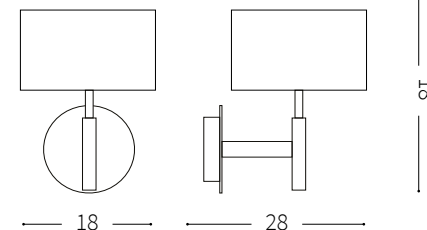

REV 15/03/2019

Isa AP1

Lampada da parete
Wall lamp
Applique
Wandleuchte
Lámpara de pared
Настенные светильники

max 1 x 40W G9 / 220~240V
50/60Hz
- 8021696000589 BIANCO

IDEAL LUX s.r.l.
Via Taglio Destro 32
30035 Mirano (VE) Italy
www.ideal-lux.com