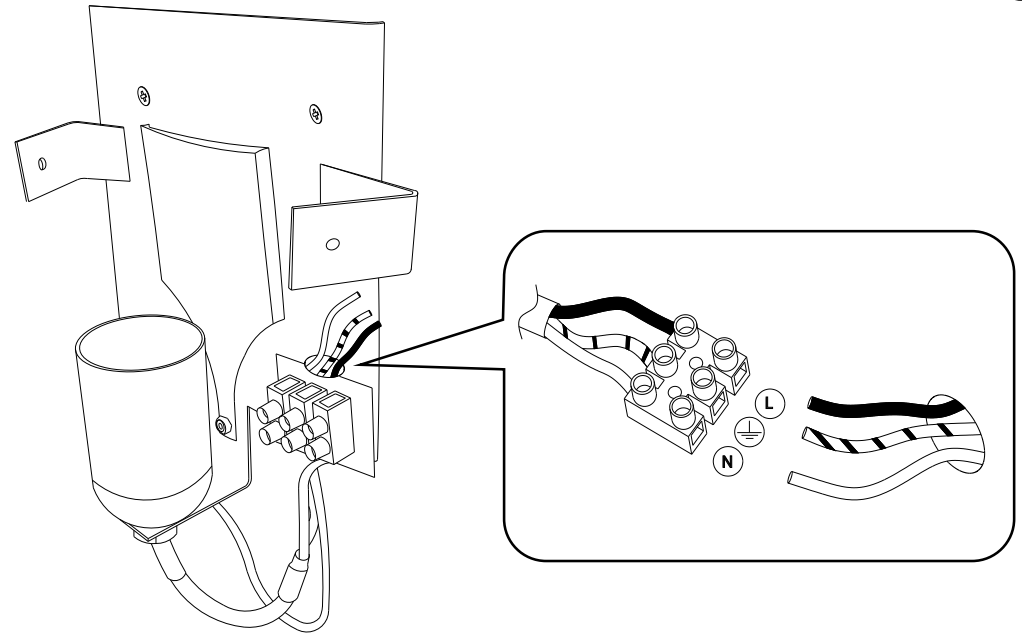

REV 01/03/2021

Fiocco AP1 Big

Lampada da parete
Wall lamp
Applique
Wandleuchte
Lámpara de pared
Настенные светильники

max 1 x 60W E27 / 220~240V
50/60Hz
- 8021696014630 AMBRA

Fonte luminosa sostituibile
dall'utente finale.
Replaceable light source
by an end-user.

IDEAL LUX s.r.l.
Via Taglio Destro 32
30035 Mirano (VE) Italy
www.ideal-lux.com

IDEAL LUX Warehouse
Via delle Industrie, 8/D
30036 Santa Maria di Sala (Venezia)
8.00 - 12.00 / 13.30 - 17.00

1

2

3

4

5