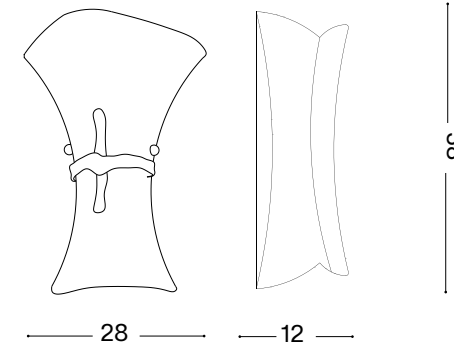

REV 01/03/2021

Fiocco AP1 Big

Lampada da parete
Wall lamp
Applique
Wandleuchte
Lámpara de pared
Настенные светильники

max 1 x 60W E27 / 220~240V
50/60Hz
- 8021696014630 AMBRA

Fonte luminosa sostituibile
dall'utente finale.
Replaceable light source
by an end-user.