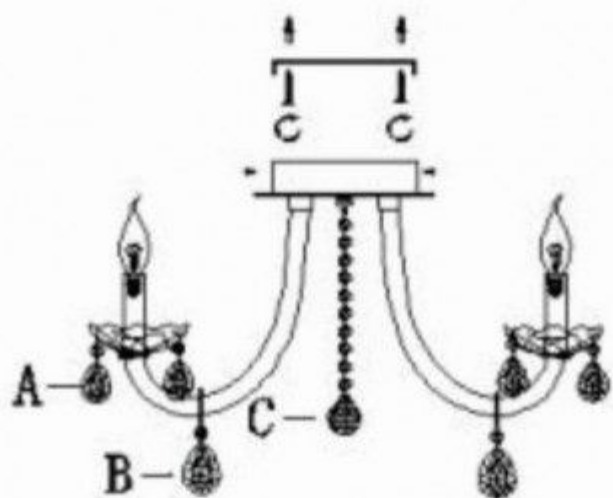

Инструкция

Модель: 074175-5

1. Установка

A	14# * *1+50#		*1	15
B	14# * *1+63#		*1	5
C	14# * *10+40#		*1	1

2. Параметры

Напряжение:	AC220V	Частота:	50 Гц
Цоколь:	E14*5	Мощность:	45 Вт

3. Примечание:

1. Не прикасайтесь к лампочке, когда она светится.
2. Обратитесь к квалифицированному электрику в случае возникновения проблем.
3. Для восстановления светильника (в случае выявления неисправности) используйте запасные элементы подходящие по характеристикам.
4. Не очищайте светильник водой.
5. Для защиты окружающей среды, пожалуйста, аккуратно обращайтесь с полиэтиленовым пакетом и пенопластом.