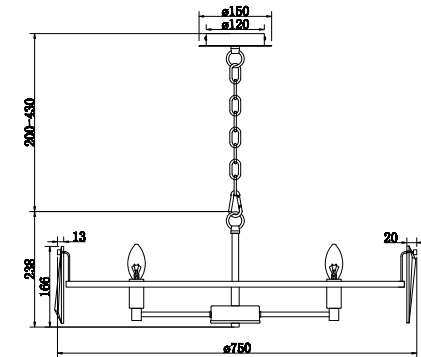

Instruction

MOD043PL-08G

8 x E14 (60W)

Model: MOD043PL-08G
Collection: Modern
Series: Puntos

Pendant Lamps