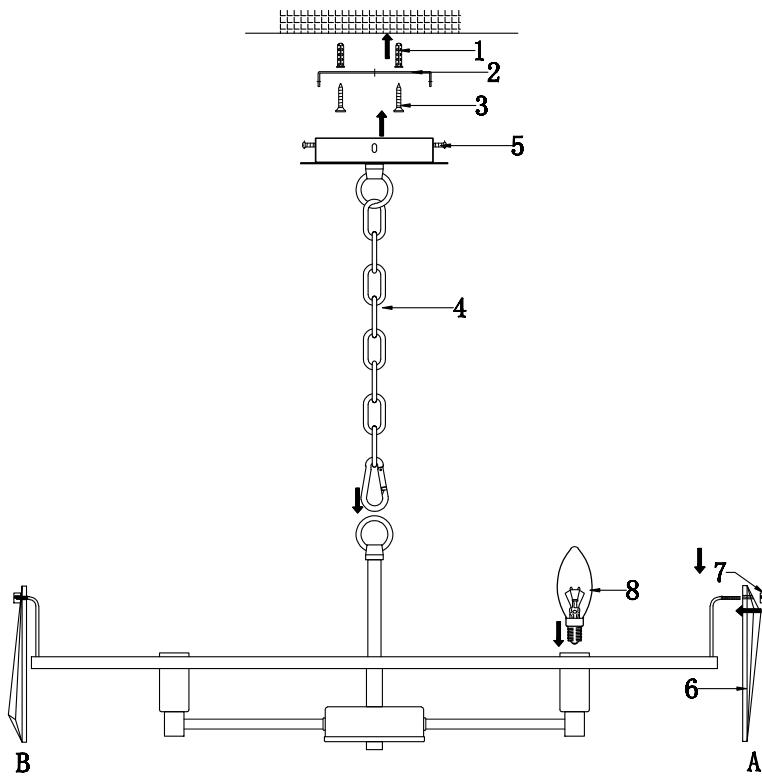

Instruction

MOD043PL-08G

8 x E14 (60W)

Model: MOD043PL-08G
Collection: Modern
Series: Puntos

Pendant Lamps