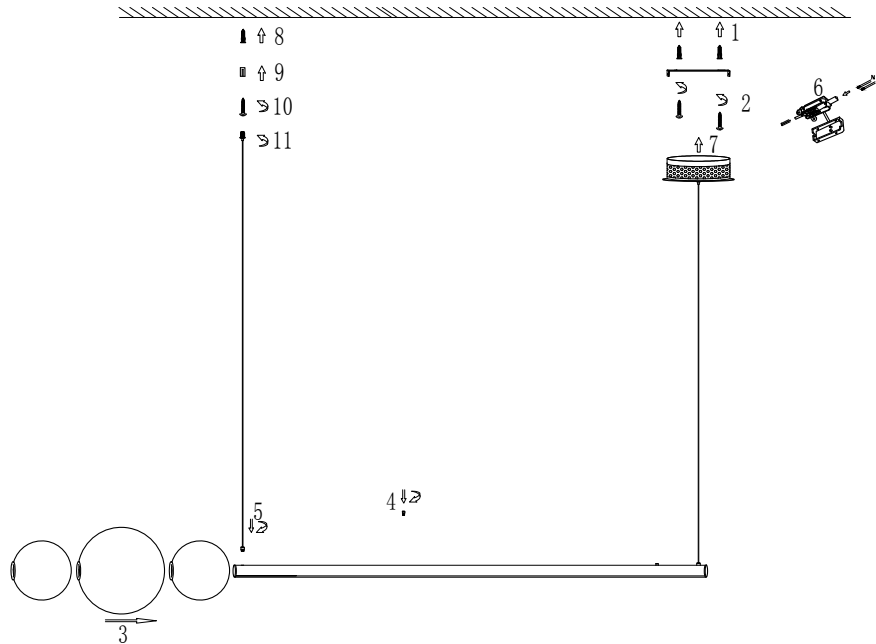

Instruction

MOD063PL-L50G3K

MAX 50W
3900 Lumen

Model: MOD063PL-L50G3K
Collection: Modern
Series: Freccia

Pendant Lamps