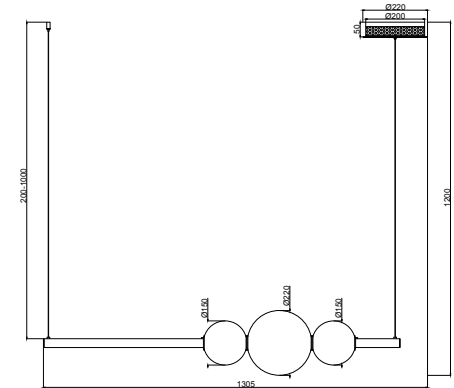

Instruction

MOD063PL-L50G3K

MAX 50W
3900 Lumen

Model: MOD063PL-L50G3K
Collection: Modern
Series: Freccia

Pendant Lamps