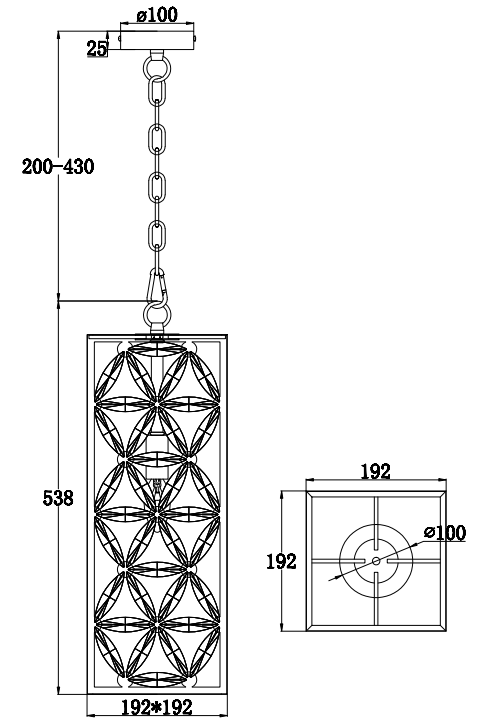

Instruction

MOD069PL-01CH

A=136

1 x E14 (60W)

Model: MOD069PL-01CH
Collection: Neoclassic
Series: Ledas

Pendant Lamps