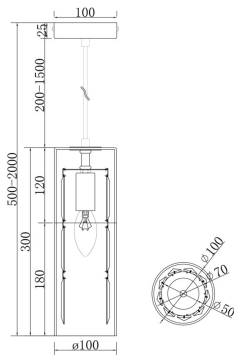

Pendant Lamp / Подвесной светильник Collection Modern / Коллекция Modern

Characteristics / Характеристики:

Input voltage / Входящее напряжение:	AC 220-240V
Light Source / Источник света:	1xE14 60W max
Dimensions / Размер:	D100*H500-1 800 mm
Material / Материал:	Stainless Steel / Нержавеющая Сталь
Color / Цвет:	Chrome / Хром
IP:	20

Bulbs are not included / Лампы не входят в комплект поставки