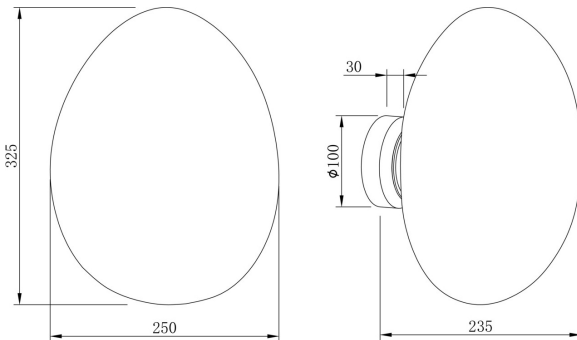

Wall Lamp / Бра Collection Modern / Коллекция Modern

Characteristics / Характеристики:

Input voltage / Входящее напряжение:	AC 220-240V
Light Source / Источник света:	5W
Luminous flux / Световой поток:	550 lm
CCT / Цветовая температура:	3 000 K
RA / Индекс цветопередачи:	>80
Beam angle / Угол рассеивания:	180°
Dimensions / Размер:	W250*L235*H325 mm
Material / Материал:	Metal / Металл
Color / Цвет:	Matt Silver / Матовое Серебро
IP:	20

Bulbs are not included / Лампы не входят в комплект поставки