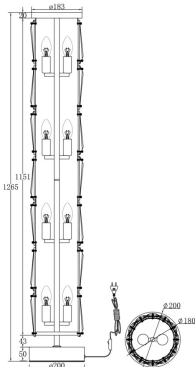

Floor Lamp / Торшер

Collection Modern / Коллекция Modern

Characteristics / Характеристики:

Input voltage / Входящее напряжение:	AC 220-240V
Light Source / Источник света:	8xE14 60W max
Dimensions / Размер:	D200*H1 265 mm
Material / Материал:	Stainless Steel / Нержавеющая Сталь
Color / Цвет:	Chrome / Хром
IP:	20

Bulbs are not included / Лампы не входят в комплект поставки