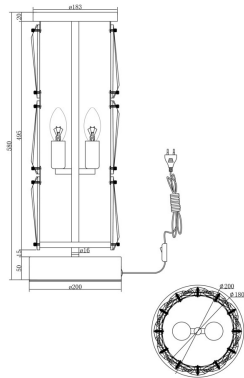

Table Lamp / Настольная лампа Collection Modern / Коллекция Modern

Characteristics / Характеристики:

Input voltage / Входящее напряжение:	AC 220-240V
Light Source / Источник света:	2xE14 60W max
Dimensions / Размер:	D200*H580 mm
Material / Материал:	Stainless Steel / Нержавеющая Сталь
Color / Цвет:	Chrome / Хром
IP:	20

Bulbs are not included / Лампы не входят в комплект поставки