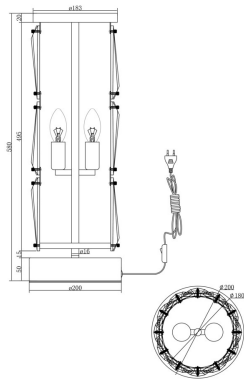

Table Lamp / Настольная лампа Collection Modern / Коллекция Modern

Characteristics / Характеристики:

Input voltage / Входящее напряжение:	AC 220-240V
Light Source / Источник света:	2xE14 60W max
Dimensions / Размер:	D200*H580 mm
Material / Материал:	Stainless Steel / Нержавеющая Сталь
Color / Цвет:	Gold / Золото
IP:	20

Bulbs are not included / Лампы не входят в комплект поставки