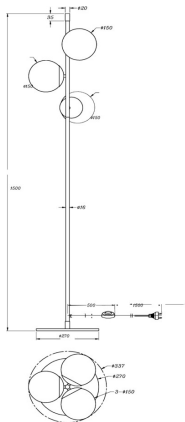

Floor Lamp / Торшер Collection Modern / Коллекция Modern

Characteristics / Характеристики:

Input voltage / Входящее напряжение:	AC 220-240V
Light Source / Источник света:	3xE14 40W max
Dimensions / Размер:	D377*H1 500 mm
Material / Материал:	Metal / Металл
Color / Цвет:	Gold / Золото
IP:	20

MOD048FL-03G