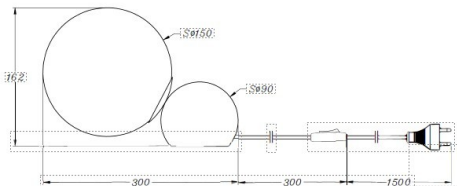

Table Lamp / Настольная лампа Collection Modern / Коллекция Modern

Characteristics / Характеристики:

Input voltage / Входящее напряжение:	AC 220-240V
Light Source / Источник света:	1xE14 40W max
Dimensions / Размер:	W150*L300*H162 mm
Material / Материал:	Metal / Металл
Color / Цвет:	Gold / Золото
IP:	20

Bulbs are not included / Лампы не входят в комплект поставки