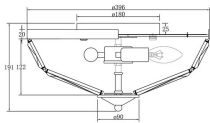

Ceiling Lamp / Потолочный светильник Collection Neoclassic / Коллекция Neoclassic

Characteristics / Характеристики:

Input voltage / Входящее напряжение:	AC 220-240V
Light Source / Источник света:	4xE14 60W max
Dimensions / Размер:	D396*H192 mm
Material / Материал:	Metal / Металл
Color / Цвет:	Chrome / Хром
IP:	20

Bulbs are not included / Лампы не входят в комплект поставки