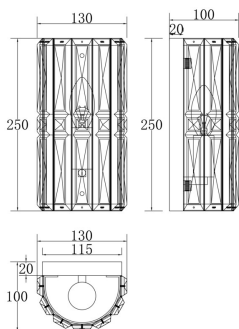

Wall Lamp / Бра

Collection Neoclassic / Коллекция Neoclassic

Characteristics / Характеристики:

Input voltage / Входящее напряжение:	AC 220-240V
Light Source / Источник света:	1xE14 60W max
Dimensions / Размер:	W130*L100*H250 mm
Material / Материал:	Metal / Металл
Color / Цвет:	Chrome / Хром
IP:	20

Bulbs are not included / Лампы не входят в комплект поставки