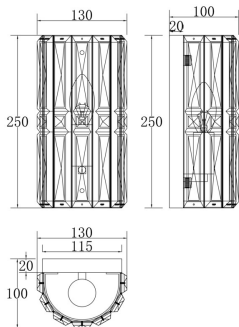

Wall Lamp / Бра

Collection Neoclassic / Коллекция Neoclassic

Characteristics / Характеристики:

Input voltage / Входящее напряжение:	AC 220-240V
Light Source / Источник света:	1xE14 60W max
Dimensions / Размер:	W130*L100*H250 mm
Material / Материал:	Metal / Металл
Color / Цвет:	Gold / Золото
IP:	20

Bulbs are not included / Лампы не входят в комплект поставки