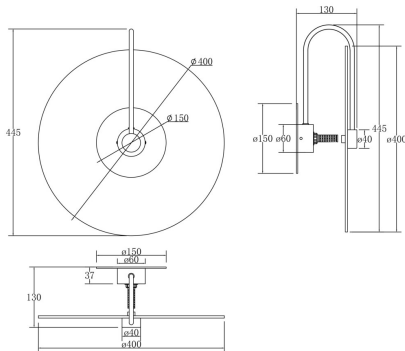

Wall Lamp / Бра

Collection Modern / Коллекция Modern

Characteristics / Характеристики:

Input voltage / Входящее напряжение:	AC 220-240V
Light Source / Источник света:	1xG9 40W max
Dimensions / Размер:	D400*H445 mm
Material / Материал:	Metal and Glass / Металл и Стекло
Color / Цвет:	Chrome / Хром
IP:	20

Bulbs are not included / Лампы не входят в комплект поставки