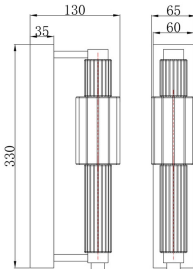

Wall Lamp / Настенный светильник (бра) Collection Modern / Коллекция Modern

Characteristics / Характеристики:

Input voltage / Входящее напряжение:	AC 220-240V
Light Source / Источник света:	8W
Luminous flux / Световой поток:	800 lm
CCT / Цветовая температура:	3000-3000 K
RA / Индекс цветопередачи:	>80
Beam angle / Угол рассеивания:	180°
Dimensions / Размер:	D65*H330 mm
Material / Материал:	Metal / Металл
Color / Цвет:	Grey / Серый
IP:	20

MOD308WL-L9GR3K