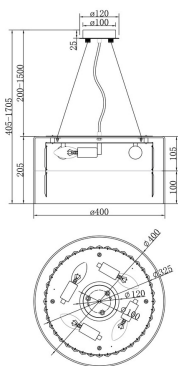

Pendant Lamp / Подвесной светильник Collection Modern / Коллекция Modern

Characteristics / Характеристики:

Input voltage / Входящее напряжение:	AC 220-240V
Light Source / Источник света:	4xE14 60W max
Dimensions / Размер:	D400*H405-1 705 mm
Material / Материал:	Stainless Steel / Нержавеющая Сталь
Color / Цвет:	Chrome / Хром
IP:	20

Bulbs are not included / Лампы не входят в комплект поставки