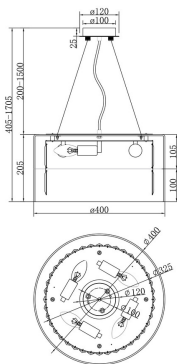

Pendant Lamp / Подвесной светильник Collection Modern / Коллекция Modern

Characteristics / Характеристики:

Input voltage / Входящее напряжение:	AC 220-240V
Light Source / Источник света:	4xE14 60W max
Dimensions / Размер:	D400*H405-1 705 mm
Material / Материал:	Stainless Steel / Нержавеющая Сталь
Color / Цвет:	Gold / Золото
IP:	20

Bulbs are not included / Лампы не входят в комплект поставки