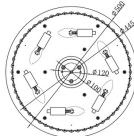

Pendant Lamp / Подвесной светильник Collection Modern / Коллекция Modern

Characteristics / Характеристики:

Input voltage / Входящее напряжение:	AC 220-240V
Light Source / Источник света:	6xE14 60W max
Dimensions / Размер:	D500*H405-1 705 mm
Material / Материал:	Stainless Steel / Нержавеющая Сталь
Color / Цвет:	Chrome / Хром
IP:	20

Bulbs are not included / Лампы не входят в комплект поставки