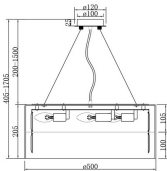

Pendant Lamp / Подвесной светильник Collection Modern / Коллекция Modern

Characteristics / Характеристики:

Input voltage / Входящее напряжение:	AC 220-240V
Light Source / Источник света:	6xE14 60W max
Dimensions / Размер:	D500*H405-1 705 mm
Material / Материал:	Stainless Steel / Нержавеющая Сталь
Color / Цвет:	Chrome / Хром
IP:	20

Bulbs are not included / Лампы не входят в комплект поставки