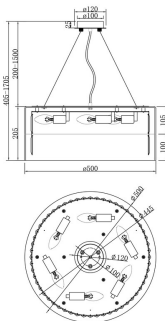

Pendant Lamp / Подвесной светильник Collection Modern / Коллекция Modern

Characteristics / Характеристики:

Input voltage / Входящее напряжение:	AC 220-240V
Light Source / Источник света:	6xE14 60W max
Dimensions / Размер:	D500*H405-1 705 mm
Material / Материал:	Stainless Steel / Нержавеющая Сталь
Color / Цвет:	Gold / Золото
IP:	20

Bulbs are not included / Лампы не входят в комплект поставки