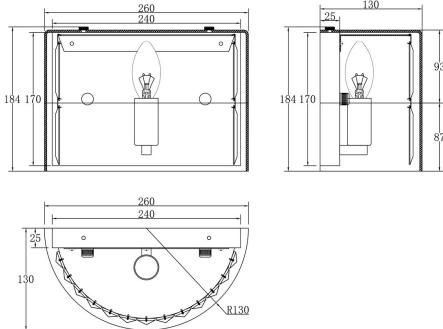

Wall Lamp / Бра

Collection Modern / Коллекция Modern

Characteristics / Характеристики:

Input voltage / Входящее напряжение:	AC 220-240V
Light Source / Источник света:	1xE14 60W max
Dimensions / Размер:	W260*L130*H184 mm
Material / Материал:	Stainless Steel / Нержавеющая Сталь
Color / Цвет:	Gold / Золото
IP:	20

Bulbs are not included / Лампы не входят в комплект поставки