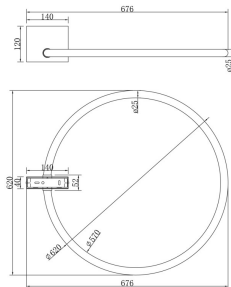

Ceiling Lamp / Потолочный светильник Collection Modern / Коллекция Modern

Characteristics / Характеристики:

Input voltage / Входящее напряжение:	AC 220-240V
Light Source / Источник света:	25W
Luminous flux / Световой поток:	1 400 lm
CCT / Цветовая температура:	3 000 K
RA / Индекс цветопередачи:	>80
Beam angle / Угол рассеивания:	120°
Dimensions / Размер:	D620*H120 mm
Material / Материал:	Metal / Металл
Color / Цвет:	Chrome / Хром
IP:	20

Bulbs are not included / Лампы не входят в комплект поставки