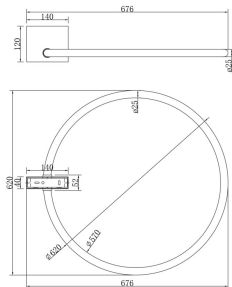

Ceiling Lamp / Потолочный светильник Collection Modern / Коллекция Modern

Characteristics / Характеристики:

Input voltage / Входящее напряжение:	AC 220-240V
Light Source / Источник света:	25W
Luminous flux / Световой поток:	1 300 lm
CCT / Цветовая температура:	3 000 K
RA / Индекс цветопередачи:	>80
Beam angle / Угол рассеивания:	120°
Dimensions / Размер:	D620*H120 mm
Material / Материал:	Metal / Металл
Color / Цвет:	Gold / Золото
IP:	20

Bulbs are not included / Лампы не входят в комплект поставки